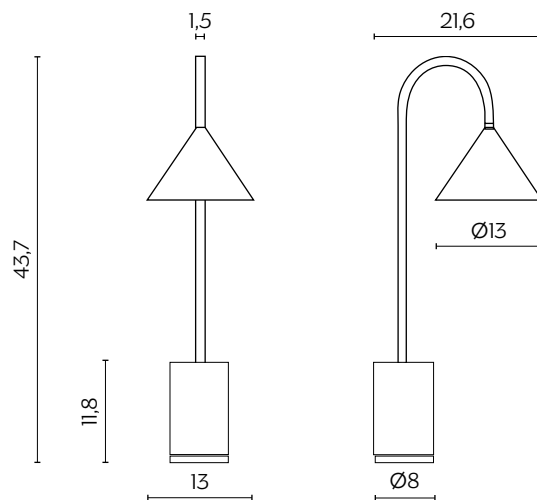

OZZ DESK

by Paolo Cappello and Simone Sabatti

Pare che Ozz sia diventata timida: eccola nella versione da scrivania con cappello orientabile, per essere esibibile pur occupando il minimo spazio. Il contrappeso risulta fondamentale anche nelle piccole dimensioni, mantenendo un sempre intenso dialogo con il paralume, visibile in un insolito gioco di forme. Ancora più godibile, nella sua praticità.

It seems Ozz has gone shy: here it is in the desk version with adjustable shade, making it flexible while taking up minimal space. The counterweight is fundamental even in these small dimensions, maintaining a constant, intense interaction with the lampshade, and creating an original interplay between the shapes. Even more enjoyable in its practicality.

DIMENSIONI | DIMENSIONS

lunghezza | width: 21,6 cm
larghezza | depth: 13 cm
altezza | height: 43,7 cm

FINITURE STRUTTURA | STRUCTURE FINISHES

Nero
NCS S9000-N

Calcestruzzo
Concrete